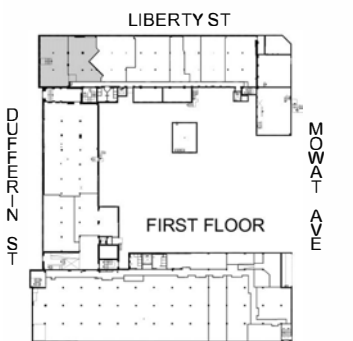

SUITE 100A

B - 1,988 RENTABLE SQ FT

SCHEDULE A

UNIT 4A

960 RENTABLE SQ FT