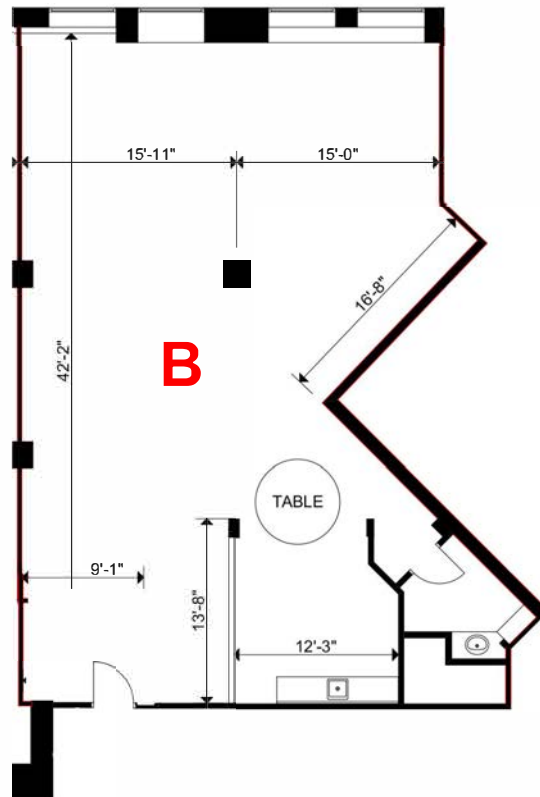

SUITE 100A

B - 1,988 RENTABLE SQ FT

SCHEDULE A

UNIT 4A

960 RENTABLE SQ FT