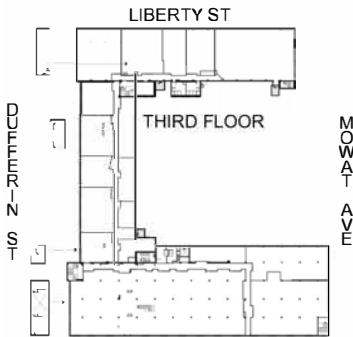

SUITE 100A

B - 1,988 RENTABLE SQ FT

SCHEDULE A

UNIT 4A

960 RENTABLE SQ FT